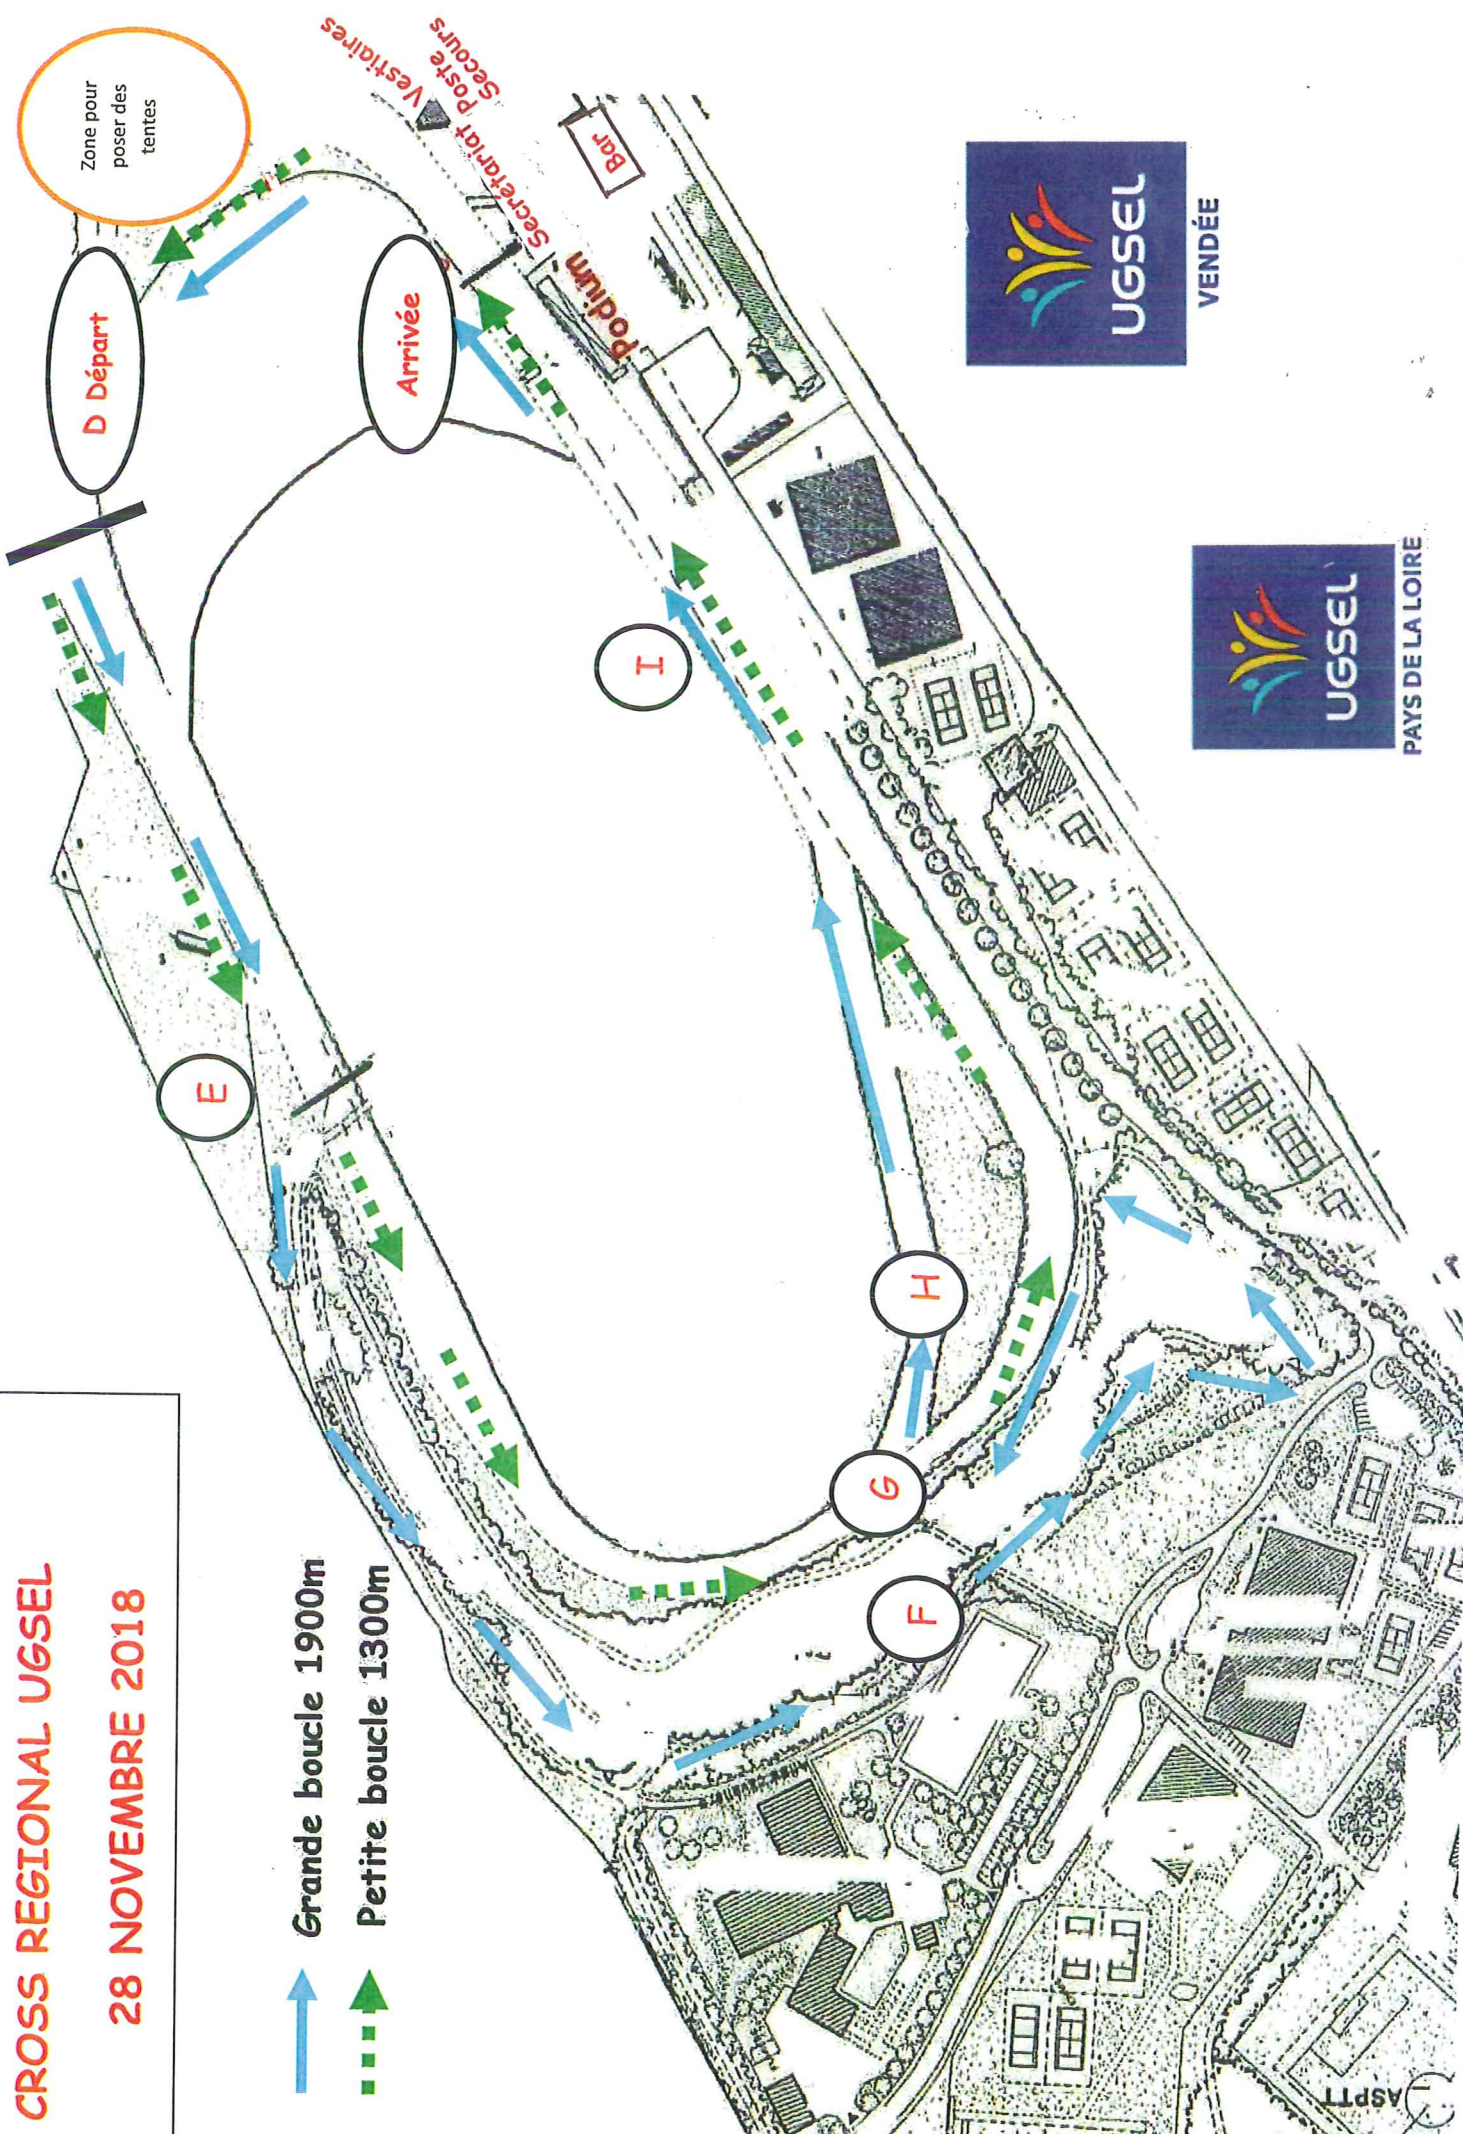

CROSS REGIONAL UGSEL
28 NOVEMBRE 2018

→ Grande boucle 1900m
→ Petite boucle 1300m

ASPTT